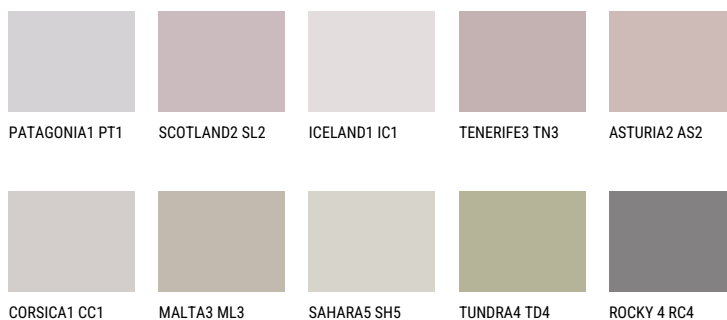

FORMENTERA2 FR2☀ 53% **TSR** 51%**Matching colours****Цвѐтове**

За повече информация за мазилки и бои, вижте на
www.ceresit.bg

*Показаните цвѐтове се отнасят за мазилки и бои Ceresit. Поради използването на цифрови техники, представените цвѐтове може да се различават от оригиналните и поради тази причина не могат да се разглеждат като надеждно цвѐтово представяне. Препоръчваме да проверите автентични цвѐтови мостри.

Интензивни

AMETHYST OCEAN

AMETHYST WIND

RUBY HEART

AMETHYST RAIN

QUARTZ MOUNT

DIAMOND
MORNING

За повече информация за мазилки и бои, вижте на
www.ceresit.bg

*Показаните цветове се отнасят за мазилки и бои Ceresit. Поради използването на цифрови техники, представените цветове може да се различават от оригиналните и поради тази причина не могат да се разглеждат като надеждно цветово представяне. Препоръчваме да проверите автентични цветови мостри.