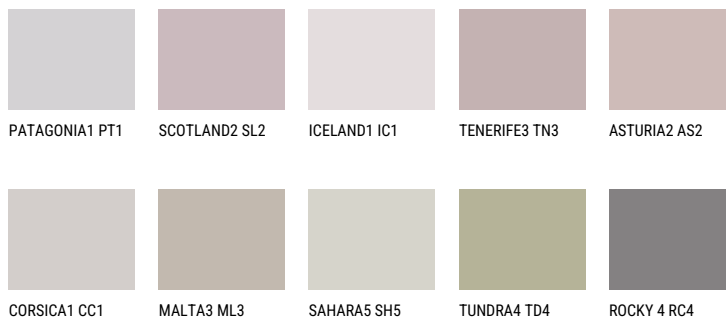

FORMENTERA2 FR2☀ 53% **TSR** 51%**Matching colours****Цвето̀ве**

За повече информация за мазилки и бои, вижте на
www.ceresit.bg

*Показаните цвето̀ве се отнасят за мазилки и бои Ceresit. Поради използването на цифрови техники, представените цвето̀ве може да се различават от оригиналните и поради тази причина не могат да се разглеждат като надеждно цвето̀во представяне. Препоръчваме да проверите автентични цвето̀ви мостри.

Интензивни

AMETHYST OCEAN

AMETHYST WIND

RUBY HEART

AMETHYST RAIN

QUARTZ MOUNT

DIAMOND
MORNING

За повече информация за мазилки и бои, вижте на
www.ceresit.bg

*Показаните цветове се отнасят за мазилки и бои Ceresit. Поради използването на цифрови техники, представените цветове може да се различават от оригиналните и поради тази причина не могат да се разглеждат като надеждно цветово представяне. Препоръчваме да проверите автентични цветови мостри.