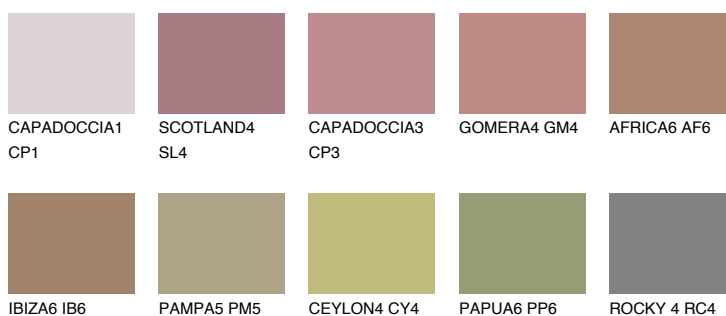

GOMERA5 GM5

☀ 28% **TSR** 34%

Matching colours

Цветове

Интензивни

За повече информация за мазилки и бои, вижте на
www.ceresit.bg

*Показаните цветове се отнасят за мазилки и бои Ceresit. Поради използването на цифрови техники, представените цветове може да се различават от оригиналните и поради тази причина не могат да се разглеждат като надеждно цветово представяне. Препоръчваме да проверите автентични цветови мостри.