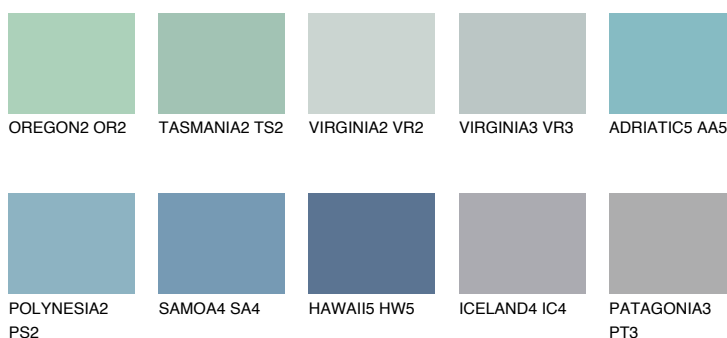

ADRIATIC3 AA3

57% TSR 60%

Matching colours

Цветове

Интензивни

За повече информация за мазилки и бои, вижте на
www.ceresit.bg