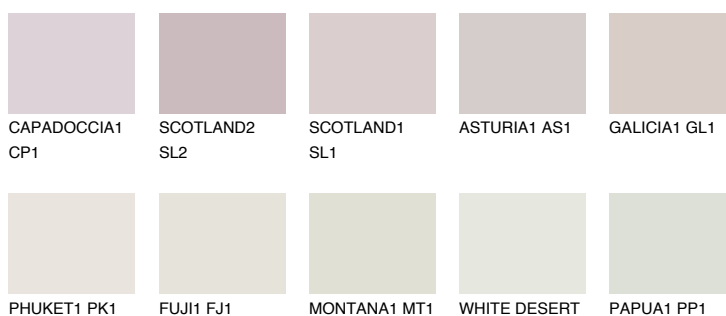

CATALONIA1 CN1

70% **TSR** 67%

Matching colours

Цветове

Интензивни

За повече информация за мазилки и бои, вижте на www.ceresit.bg

*Показаните цветове се отнасят за мазилки и бои Ceresit. Поради използването на цифрови техники, представените цветове може да се различават от оригиналните и поради тази причина не могат да се разглеждат като надеждно цветово представяне. Препоръчваме да проверите автентични цветови мостри.