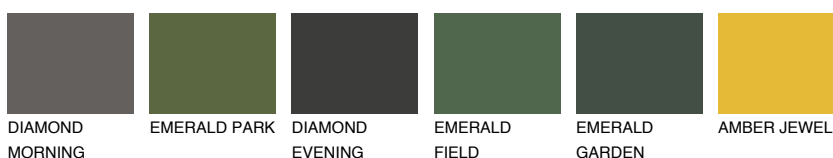

CATALONIA1 CN1

70% **TSR** 67%

Matching colours

Цветове

Интензивни

За повече информация за мазилки и бои, вижте на www.ceresit.bg

*Показаните цветове се отнасят за мазилки и бои Ceresit. Поради използването на цифрови техники, представените цветове може да се различават от оригиналните и поради тази причина не могат да се разглеждат като надеждно цветово представяне. Препоръчваме да проверите автентични цветови мостри.