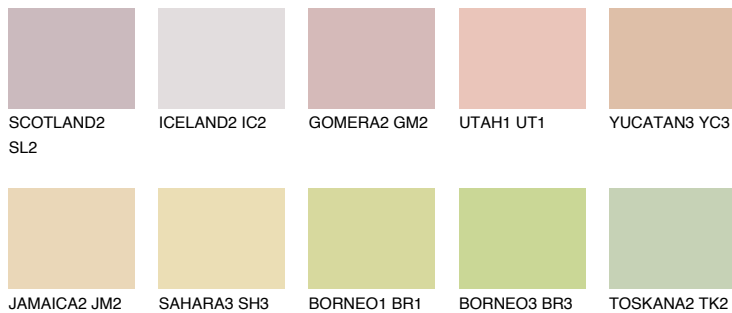

ALGARVE3 AV3

64% **TSR** 60%

Matching colours

Цветове

Интензивни

За повече информация за мазилки и бои, вижте на
www.ceresit.bg