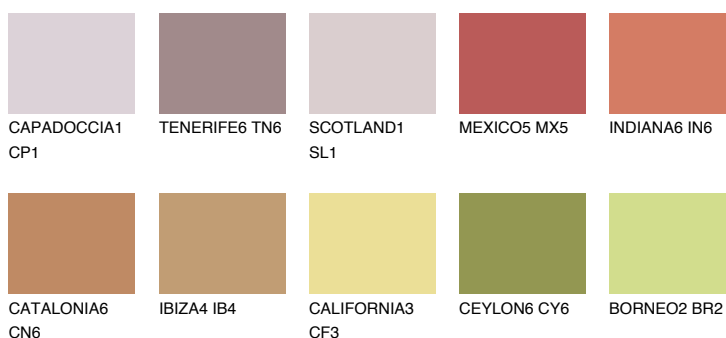

UMBRIA4 UM4

☀ 22% **TSR 42%**

Matching colours

Цветове

Интензивни

За повече информация за мазилки и бои, вижте на
www.ceresit.bg

*Показаните цветове се отнасят за мазилки и бои Ceresit. Поради използването на цифрови техники, представените цветове може да се различават от оригиналните и поради тази причина не могат да се разглеждат като надеждно цветово представяне. Препоръчваме да проверите автентични цветови мостри.