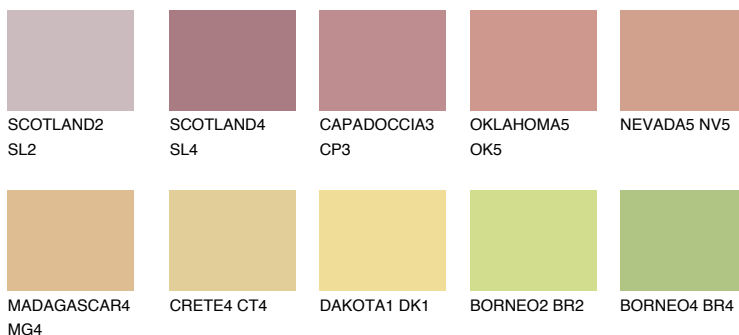

## CALABRIA3 CR3

49% **TSR** 60%

### Matching colours

#### Цветове