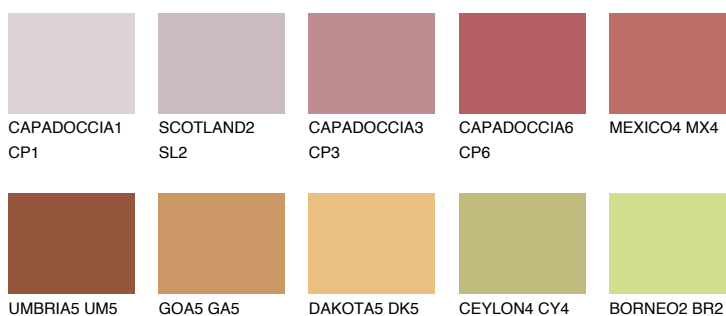

## АТАСАМА6 АС6

18% **TSR** 42%

### Matching colours

#### Цветове

#### Интензивни

За повече информация за мазилки и бои, вижте на  
[www.ceresit.bg](http://www.ceresit.bg)

\*Показаните цветове се отнасят за мазилки и бои Ceresit. Поради използването на цифрови техники, представените цветове може да се различават от оригиналните и поради тази причина не могат да се разглеждат като надеждно цветово представяне. Препоръчваме да проверите автентични цветови мостри.