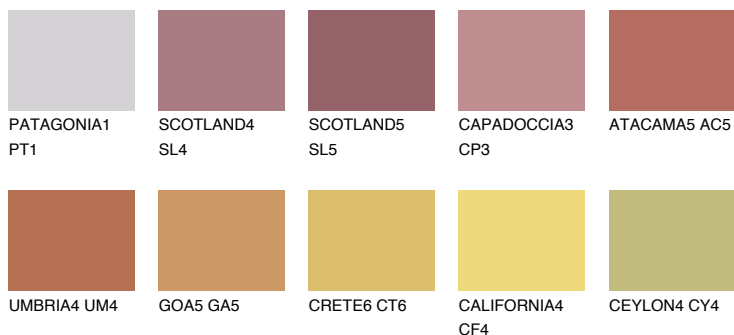

**УТАН6 UT6**

☀ 23% **TSR 49%**

## Matching colours

### Цветове

### Интензивни

За повече информация за мазилки и бои, вижте на  
[www.ceresit.bg](http://www.ceresit.bg)

\*Показаните цветове се отнасят за мазилки и бои Ceresit. Поради използването на цифрови техники, представените цветове може да се различават от оригиналните и поради тази причина не могат да се разглеждат като надеждно цветово представяне. Препоръчваме да проверите автентични цветови мостри.