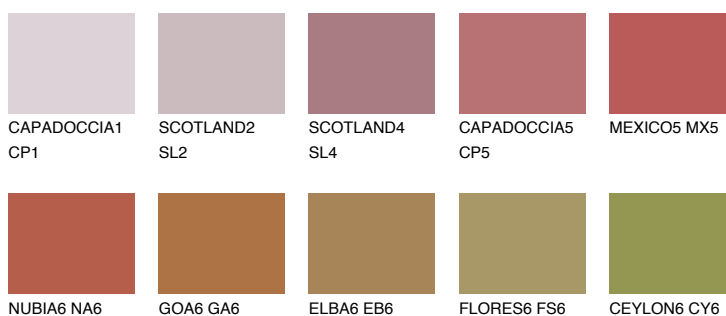

**MEXICO6 MX6**

12% **TSR 38%**

## Matching colours

### Цветове

### Интензивни

За повече информация за мазилки и бои, вижте на [www.ceresit.bg](http://www.ceresit.bg)

\*Показаните цветове се отнасят за мазилки и бои Ceresit. Поради използването на цифрови техники, представените цветове може да се различават от оригиналните и поради тази причина не могат да се разглеждат като надеждно цветово представяне. Препоръчваме да проверите автентични цветови мостри.