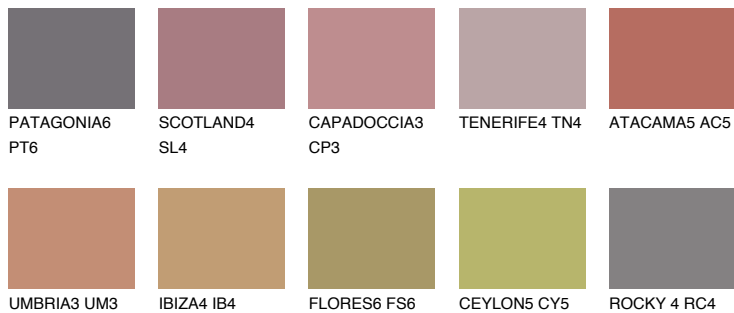

**CAPADOCIA6 CP6**19% **TSR** 46%**Matching colours****Цветове****Интензивни**

За повече информация за мазилки и бои, вижте на  
[www.ceresit.bg](http://www.ceresit.bg)

\*Показаните цветове се отнасят за мазилки и бои Ceresit. Поради използването на цифрови техники, представените цветове може да се различават от оригиналните и поради тази причина не могат да се разглеждат като надеждно цветово представяне. Препоръчваме да проверите автентични цветови мостри.