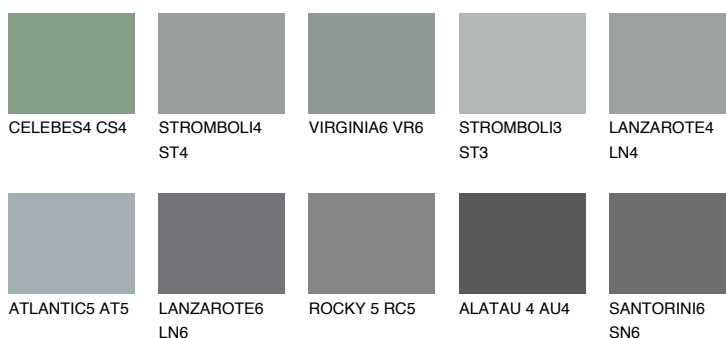

STROMBOLI6 ST6

☀ 22% **TSR** 19%

Matching colours

Цветове

Интензивни

За повече информация за мазилки и бои, вижте на
www.ceresit.bg

*Показаните цветове се отнасят за мазилки и бои Ceresit. Поради използването на цифрови техники, представените цветове може да се различават от оригиналните и поради тази причина не могат да се разглеждат като надеждно цветово представяне. Препоръчваме да проверите автентични цветови мостри.