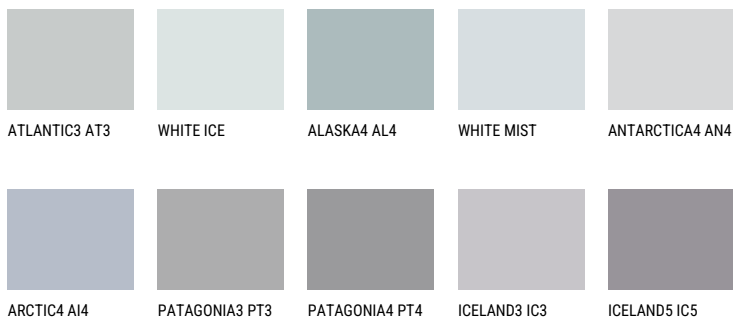

**STROMBOLI1 ST1**70% **TSR** 70%**Matching colours****Цвето̀ве**

За повече информация за мазилки и бои, вижте на  
[www.ceresit.bg](http://www.ceresit.bg)

\*Показаните цвето̀ве се отнасят за мазилки и бои Ceresit. Поради използването на цифрови техники, представените цвето̀ве може да се различават от оригиналните и поради тази причина не могат да се разглеждат като надеждно цвето̀во представяне. Препоръчваме да проверите автентични цвето̀ви мостри.

## Интензивни

AMETHYST RAIN

SAPPHIRE GLACIER

AMETHYST MIST

AMETHYST WIND

RUBY HEART

EMERALD OASE

---