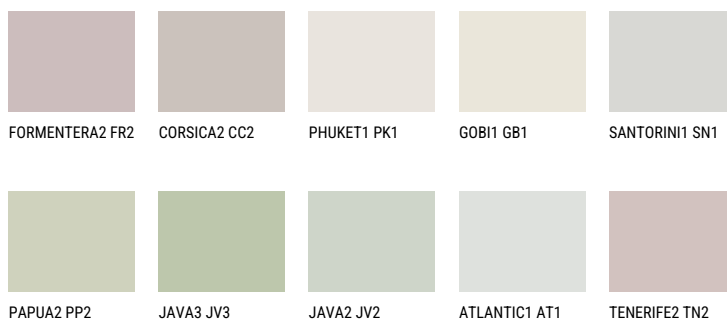

**САХАРА5 SH5**66% **TSR** 61%**Matching colours****Цвето̀ве**

За повече информация за мазилки и бои, вижте на  
[www.ceresit.bg](http://www.ceresit.bg)

\*Показаните цвето̀ве се отнасят за мазилки и бои Ceresit. Поради използването на цифрови техники, представените цвето̀ве може да се различават от оригиналните и поради тази причина не могат да се разглеждат като надеждно цвето̀во представяне. Препоръчваме да проверите автентични цвето̀ви мостри.

## Интензивни

AMETHYST MIST

RUBY HEART

QUARTZ EARTH

DIAMOND  
MORNING

QUARTZ GROUND

RUBY CRYSTAL

---

За повече информация за мазилки и бои, вижте на  
[www.ceresit.bg](http://www.ceresit.bg)

\*Показаните цветове се отнасят за мазилки и бои Ceresit. Поради използването на цифрови техники, представените цветове може да се различават от оригиналните и поради тази причина не могат да се разглеждат като надеждно цветово представяне. Препоръчваме да проверите автентични цветови мостри.