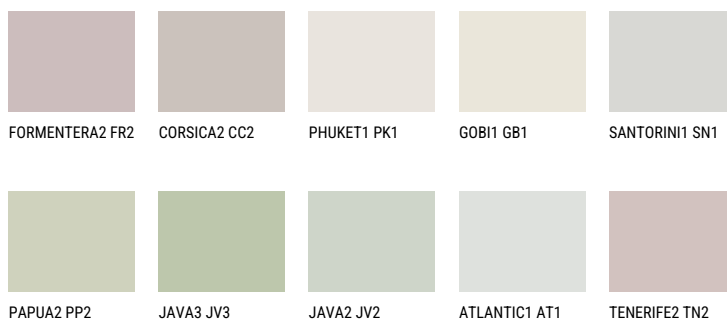

САХАРА5 SH566% **TSR** 61%**Matching colours****Цвето̀ве**

За повече информация за мазилки и бои, вижте на
www.ceresit.bg

*Показаните цвето̀ве се отнасят за мазилки и бои Ceresit. Поради използването на цифрови техники, представените цвето̀ве може да се различават от оригиналните и поради тази причина не могат да се разглеждат като надеждно цвето̀во представяне. Препоръчваме да проверите автентични цвето̀ви мостри.

Интензивни

AMETHYST MIST

RUBY HEART

QUARTZ EARTH

DIAMOND
MORNING

QUARTZ GROUND

RUBY CRYSTAL

За повече информация за мазилки и бои, вижте на
www.ceresit.bg

*Показаните цветове се отнасят за мазилки и бои Ceresit. Поради използването на цифрови техники, представените цветове може да се различават от оригиналните и поради тази причина не могат да се разглеждат като надеждно цветово представяне. Препоръчваме да проверите автентични цветови мостри.