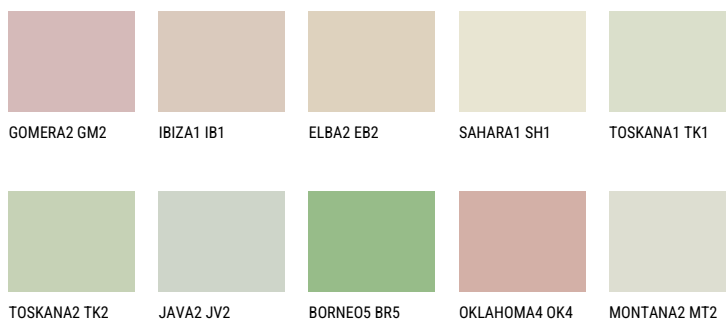

**SAHARA4 SH4**67% **TSR** 67%**Matching colours****Цвето̀ве**

За повече информация за мазилки и бои, вижте на  
[www.ceresit.bg](http://www.ceresit.bg)

\*Показаните цвето̀ве се отнасят за мазилки и бои Ceresit. Поради използването на цифрови техники, представените цвето̀ве може да се различават от оригиналните и поради тази причина не могат да се разглеждат като надеждно цвето̀во представяне. Препоръчваме да проверите автентични цвето̀ви мостри.

## Интензивни

DIAMOND  
MORNING

EMERALD PARK

DIAMOND EVENING

AMBER BEACH

EMERALD GARDEN

AMBER GLASS

---