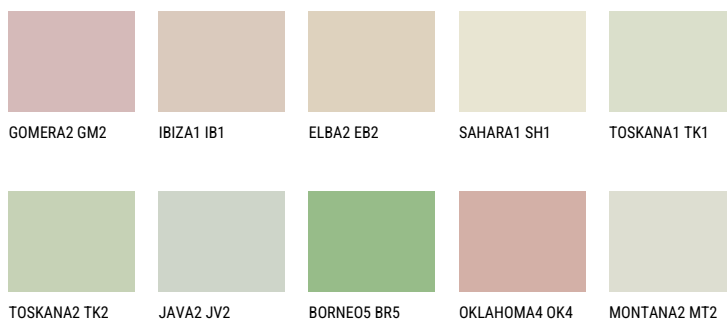

SAHARA4 SH467% **TSR** 67%**Matching colours****Цвeтoвe**

За повече информация за мазилки и бои, вижте на
www.ceresit.bg

*Показаните цветове се отнасят за мазилки и бои Ceresit. Поради използването на цифрови техники, представените цветове може да се различават от оригиналните и поради тази причина не могат да се разглеждат като надеждно цветово представяне. Препоръчваме да проверите автентични цветови мостри.

Интензивни

DIAMOND
MORNING

EMERALD PARK

DIAMOND EVENING

AMBER BEACH

EMERALD GARDEN

AMBER GLASS

За повече информация за мазилки и бои, вижте на
www.ceresit.bg

*Показаните цветове се отнасят за мазилки и бои Ceresit. Поради използването на цифрови техники, представените цветове може да се различават от оригиналните и поради тази причина не могат да се разглеждат като надеждно цветово представяне. Препоръчваме да проверите автентични цветови мостри.