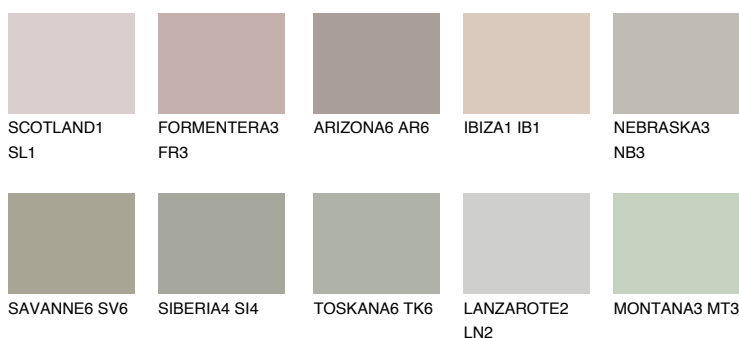

REUNION4 RN4

47% **TSR** 41%

Matching colours

Цветове

Интензивни

За повече информация за мазилки и бои, вижте на www.ceresit.bg

*Показаните цветове се отнасят за мазилки и бои Ceresit. Поради използването на цифрови техники, представените цветове може да се различават от оригиналните и поради тази причина не могат да се разглеждат като надеждно цветово представяне. Препоръчваме да проверите автентични цветови мостри.