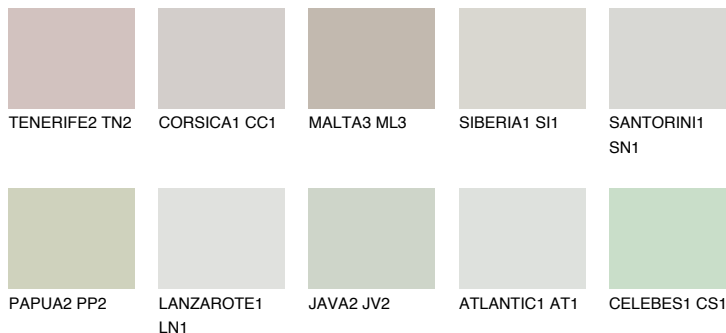

REUNION2 RN266% **TSR** 65%**Matching colours****Цветове****Интензивни**

За повече информация за мазилки и бои, вижте на
www.ceresit.bg