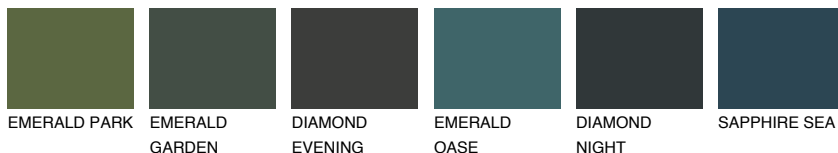

REUNION2 RN266% **TSR** 65%**Matching colours****Цветове****Интензивни**

За повече информация за мазилки и бои, вижте на
www.ceresit.bg