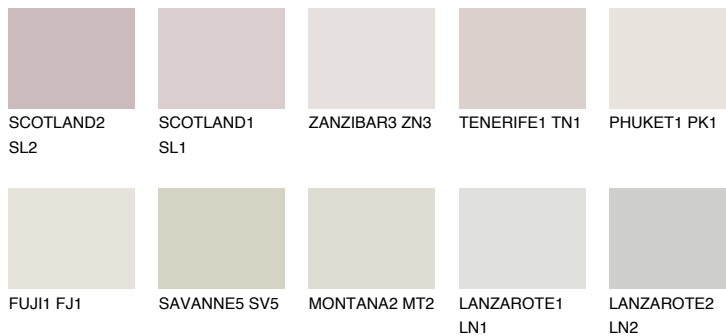

REUNION1 RN176% **TSR** 72%**Matching colours****Цветове****Интензивни**

За повече информация за мазилки и бои, вижте на
www.ceresit.bg