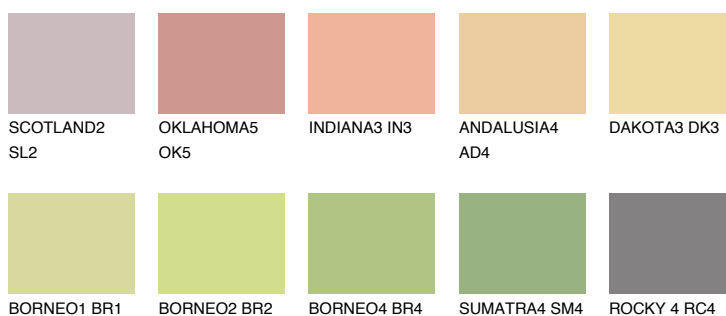

**SAVANNE3 SV3**64% **TSR** 64%**Matching colours****Цветове****Интензивни**

За повече информация за мазилки и бои, вижте на
www.ceresit.bg

*Показаните цветове се отнасят за мазилки и бои Ceresit. Поради използването на цифрови техники, представените цветове може да се различават от оригиналните и поради тази причина не могат да се разглеждат като надеждно цветово представяне. Препоръчваме да проверите автентични цветови мостри.