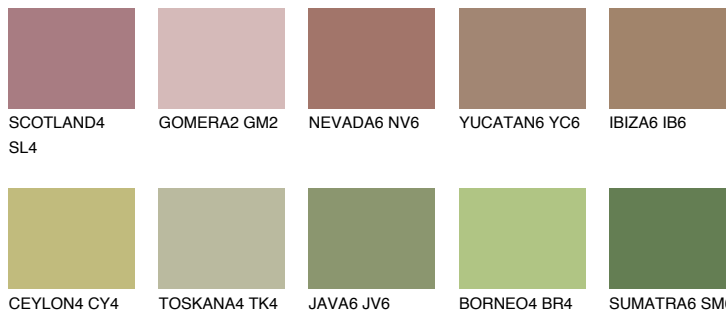

РАМРА6 РМ6

☀ 25% **TSR 42%**

Matching colours

Цветове

Интензивни

За повече информация за мазилки и бои, вижте на
www.ceresit.bg

*Показаните цветове се отнасят за мазилки и бои Ceresit. Поради използването на цифрови техники, представените цветове може да се различават от оригиналните и поради тази причина не могат да се разглеждат като надеждно цветово представяне. Препоръчваме да проверите автентични цветови мостри.