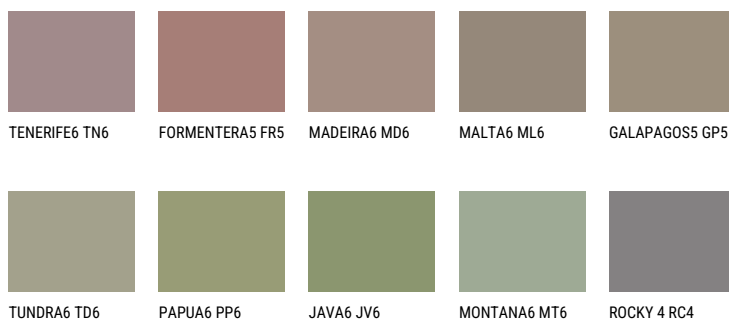

**GALAPAGOS6 GP6**☀️ 22% **TSR 20%****Matching colours****Цвѐтове**

За повече информация за мазилки и бои, вижте на  
[www.ceresit.bg](http://www.ceresit.bg)

\*Показаните цвѐтове се отнасят за мазилки и бои Ceresit. Поради използването на цифрови техники, представените цвѐтове може да се различават от оригиналните и поради тази причина не могат да се разглеждат като надеждно цвѐтово представяне. Препоръчваме да проверите автентични цвѐтови мостри.

## Интензивни

AMETHYST OCEAN

AMETHYST WIND

RUBY HEART

AMETHYST RAIN

QUARTZ MOUNT

DIAMOND  
MORNING

---

За повече информация за мазилки и бои, вижте на  
[www.ceresit.bg](http://www.ceresit.bg)

\*Показаните цветове се отнасят за мазилки и бои Ceresit. Поради използването на цифрови техники, представените цветове може да се различават от оригиналните и поради тази причина не могат да се разглеждат като надеждно цветово представяне. Препоръчваме да проверите автентични цветови мостри.