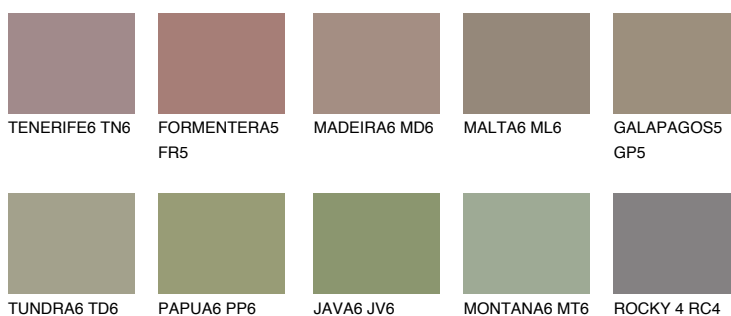

GALAPAGOS6 GP6

☀ 22% **TSR 20%**

Matching colours

Цветове

Интензивни

За повече информация за мазилки и бои, вижте на
www.ceresit.bg

*Показаните цветове се отнасят за мазилки и бои Ceresit. Поради използването на цифрови техники, представените цветове може да се различават от оригиналните и поради тази причина не могат да се разглеждат като надеждно цветово представяне. Препоръчваме да проверите автентични цветови мостри.