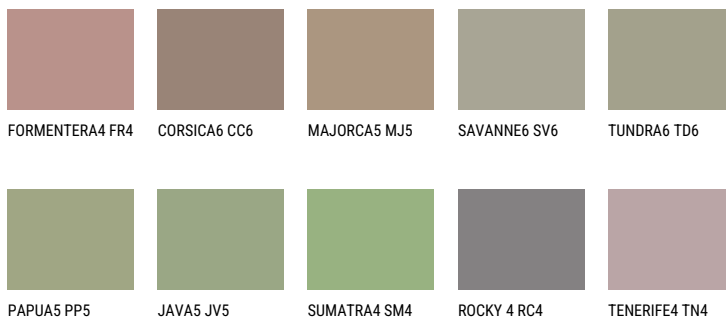

**GALAPAGOS5 GP5**☀ 28% **TSR** 25%**Matching colours****Цвѐтове**

За повече информация за мазилки и бои, вижте на  
[www.ceresit.bg](http://www.ceresit.bg)

\*Показаните цвѐтове се отнасят за мазилки и бои Ceresit. Поради използването на цифрови техники, представените цвѐтове може да се различават от оригиналните и поради тази причина не могат да се разглеждат като надеждно цвѐтово представяне. Препоръчваме да проверите автентични цвѐтови мостри.

## Интензивни

---

За повече информация за мазилки и бои, вижте на  
[www.ceresit.bg](http://www.ceresit.bg)

\*Показаните цветове се отнасят за мазилки и бои Ceresit. Поради използването на цифрови техники, представените цветове може да се различават от оригиналните и поради тази причина не могат да се разглеждат като надеждно цветово представяне. Препоръчваме да проверите автентични цветови мостри.