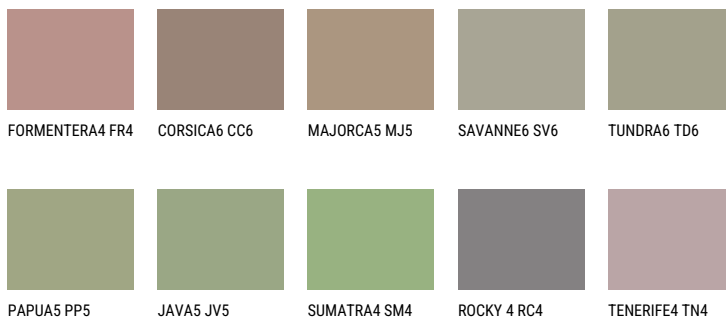

GALAPAGOS5 GP5☀ 28% **TSR** 25%**Matching colours****Цвѐтове**

За повече информация за мазилки и бои, вижте на
www.ceresit.bg

*Показаните цвѐтове се отнасят за мазилки и бои Ceresit. Поради използването на цифрови техники, представените цвѐтове може да се различават от оригиналните и поради тази причина не могат да се разглеждат като надеждно цвѐтово представяне. Препоръчваме да проверите автентични цвѐтови мостри.

Интензивни

AMETHYST WIND

AMETHYST MIST

AMETHYST OCEAN

QUARTZ ROCK

DIAMOND
MORNING

QUARTZ EARTH

За повече информация за мазилки и бои, вижте на
www.ceresit.bg

*Показаните цветове се отнасят за мазилки и бои Ceresit. Поради използването на цифрови техники, представените цветове може да се различават от оригиналните и поради тази причина не могат да се разглеждат като надеждно цветово представяне. Препоръчваме да проверите автентични цветови мостри.