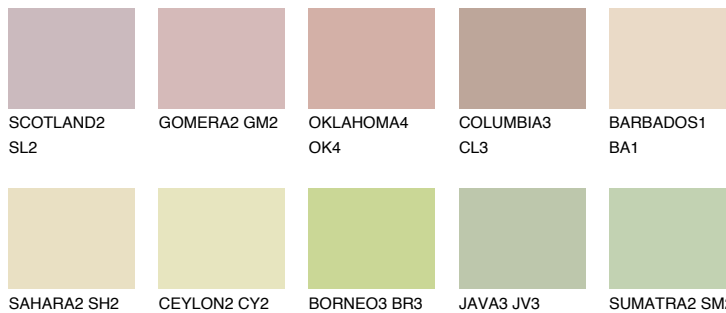

ELBA3 EB3

51% **TSR** 47%

Matching colours

Цветове

Интензивни

За повече информация за мазилки и бои, вижте на
www.ceresit.bg