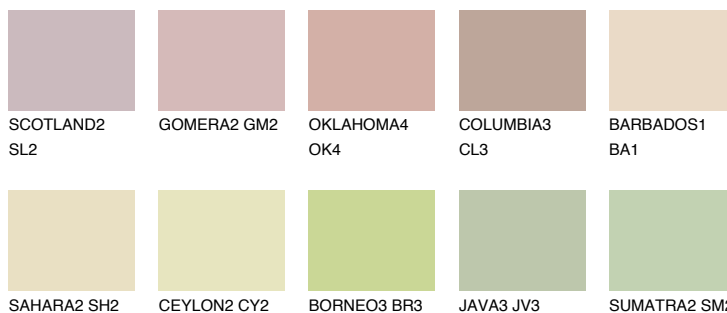

ELBA3 EB3

51% **TSR** 47%

Matching colours

Цветове

Интензивни

За повече информация за мазилки и бои, вижте на
www.ceresit.bg