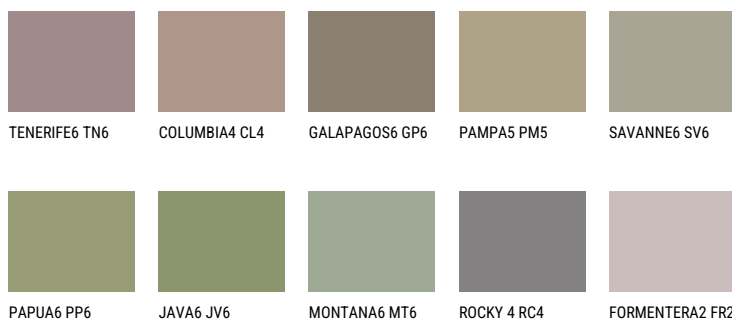

MALTA6 ML6☀️ 25% **TSR 22%****Matching colours****Цветове**

За повече информация за мазилки и бои, вижте на
www.ceresit.bg

*Показаните цветове се отнасят за мазилки и бои Ceresit. Поради използването на цифрови техники, представените цветове може да се различават от оригиналните и поради тази причина не могат да се разглеждат като надеждно цветово представяне. Препоръчваме да проверите автентични цветови мостри.

Интензивни

AMETHYST OCEAN

RUBY HEART

QUARTZ EARTH

DIAMOND
MORNING

QUARTZ MOUNT

RUBY BRICK

За повече информация за мазилки и бои, вижте на
www.ceresit.bg

*Показаните цветове се отнасят за мазилки и бои Ceresit. Поради използването на цифрови техники, представените цветове може да се различават от оригиналните и поради тази причина не могат да се разглеждат като надеждно цветово представяне. Препоръчваме да проверите автентични цветови мостри.