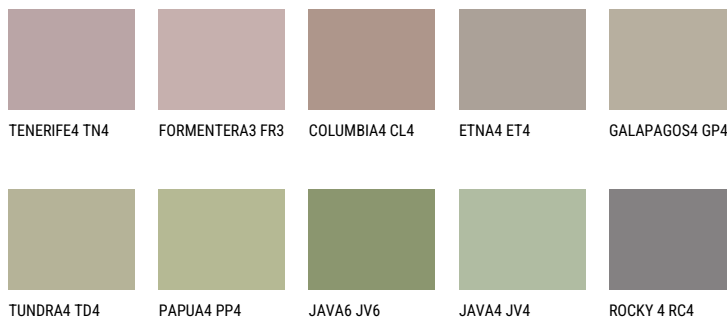

**MALTA5 ML5**☀ 34% **TSR** 29%**Matching colours****Цвето̀ве**

За повече информация за мазилки и бои, вижте на  
[www.ceresit.bg](http://www.ceresit.bg)

\*Показаните цвето̀ве се отнасят за мазилки и бои Ceresit. Поради използването на цифрови техники, представените цвето̀ве може да се различават от оригиналните и поради тази причина не могат да се разглеждат като надеждно цвето̀во представяне. Препоръчваме да проверите автентични цвето̀ви мостри.

## Интензивни

AMETHYST OCEAN

AMETHYST WIND

RUBY HEART

AMETHYST RAIN

QUARTZ MOUNT

DIAMOND  
MORNING

---

За повече информация за мазилки и бои, вижте на  
[www.ceresit.bg](http://www.ceresit.bg)

\*Показаните цветове се отнасят за мазилки и бои Ceresit. Поради използването на цифрови техники, представените цветове може да се различават от оригиналните и поради тази причина не могат да се разглеждат като надеждно цветово представяне. Препоръчваме да проверите автентични цветови мостри.