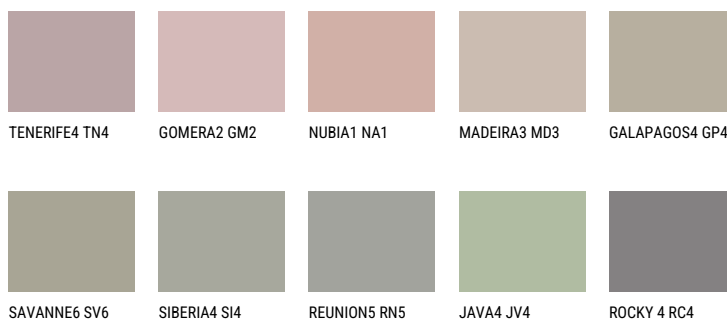

MALTA4 ML442% **TSR** 36%**Matching colours****Цветове**

За повече информация за мазилки и бои, вижте на
www.ceresit.bg

*Показаните цветове се отнасят за мазилки и бои Ceresit. Поради използването на цифрови техники, представените цветове може да се различават от оригиналните и поради тази причина не могат да се разглеждат като надеждно цветово представяне. Препоръчваме да проверите автентични цветови мостри.

Интензивни

AMETHYST OCEAN

AMETHYST WIND

RUBY HEART

AMETHYST RAIN

QUARTZ MOUNT

DIAMOND
MORNING

За повече информация за мазилки и бои, вижте на
www.ceresit.bg

*Показаните цветове се отнасят за мазилки и бои Ceresit. Поради използването на цифрови техники, представените цветове може да се различават от оригиналните и поради тази причина не могат да се разглеждат като надеждно цветово представяне. Препоръчваме да проверите автентични цветови мостри.