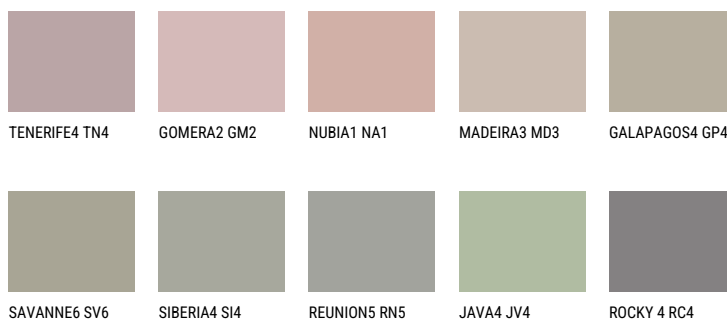

MALTA4 ML442% **TSR** 36%**Matching colours****Цвето̀ве**

За повече информация за мазилки и бои, вижте на
www.ceresit.bg

*Показаните цвето̀ве се отнасят за мазилки и бои Ceresit. Поради използването на цифрови техники, представените цвето̀ве може да се различават от оригиналните и поради тази причина не могат да се разглеждат като надеждно цвето̀во представяне. Препоръчваме да проверите автентични цвето̀ви мостри.

Интензивни

AMETHYST OCEAN

AMETHYST WIND

RUBY HEART

AMETHYST RAIN

QUARTZ MOUNT

DIAMOND
MORNING

За повече информация за мазилки и бои, вижте на
www.ceresit.bg

*Показаните цветове се отнасят за мазилки и бои Ceresit. Поради използването на цифрови техники, представените цветове може да се различават от оригиналните и поради тази причина не могат да се разглеждат като надеждно цветово представяне. Препоръчваме да проверите автентични цветови мостри.