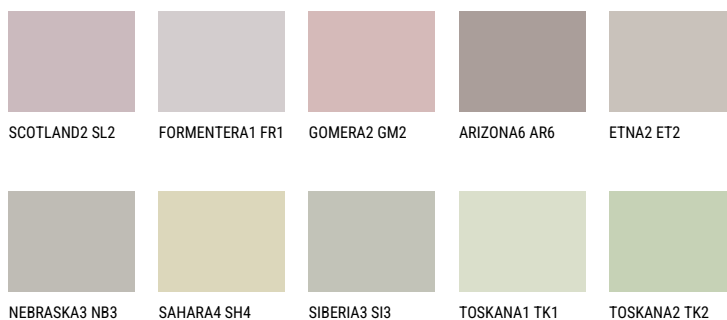

MALTA2 ML254% **TSR** 48%**Matching colours****Цветове**

За повече информация за мазилки и бои, вижте на
www.ceresit.bg

*Показаните цветове се отнасят за мазилки и бои Ceresit. Поради използването на цифрови техники, представените цветове може да се различават от оригиналните и поради тази причина не могат да се разглеждат като надеждно цветово представяне. Препоръчваме да проверите автентични цветови мостри.

*Показаните цветове се отнасят за мазилки и бои Ceresit. Поради използването на цифрови техники, представените цветове може да се различават от оригиналните и поради тази причина не могат да се разглеждат като надеждно цветово представяне. Препоръчваме да проверите автентични цветови мостри.