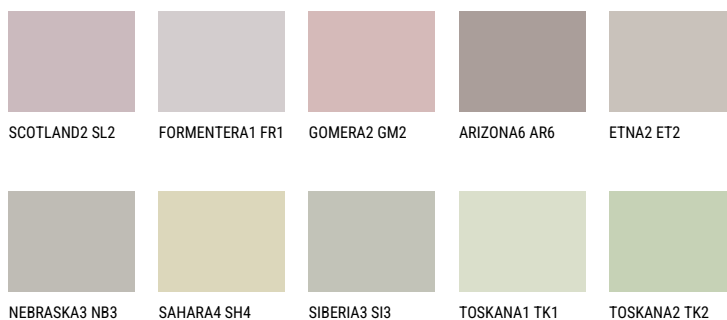

**MALTA2 ML2**54% **TSR** 48%**Matching colours****Цветове**

За повече информация за мазилки и бои, вижте на  
[www.ceresit.bg](http://www.ceresit.bg)

\*Показаните цветове се отнасят за мазилки и бои Ceresit. Поради използването на цифрови техники, представените цветове може да се различават от оригиналните и поради тази причина не могат да се разглеждат като надеждно цветово представяне. Препоръчваме да проверите автентични цветови мостри.