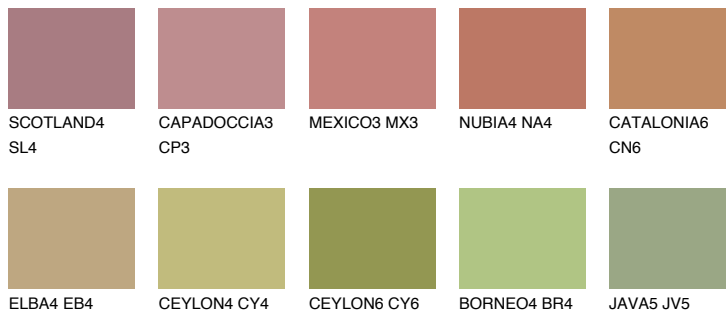

**IBIZA5 IB5**☾ 25% **TSR 25%**

## Matching colours

### Цветове