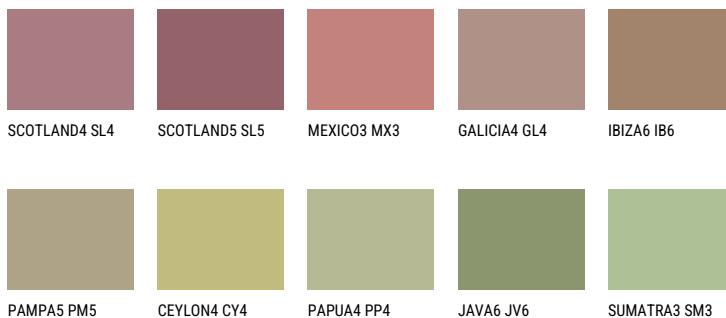

**MAJORCA6 MJ6**☀ 27% **TSR** 25%**Matching colours****Цвето̀ве**

За повече информация за мазилки и бои, вижте на  
[www.ceresit.bg](http://www.ceresit.bg)

\*Показаните цвето̀ве се отнасят за мазилки и бои Ceresit. Поради използването на цифрови техники, представените цвето̀ве може да се различават от оригиналните и поради тази причина не могат да се разглеждат като надеждно цвето̀во представяне. Препоръчваме да проверите автентични цвето̀ви мостри.

За повече информация за мазилки и бои, вижте на  
[www.ceresit.bg](http://www.ceresit.bg)

\*Показаните цветове се отнасят за мазилки и бои Ceresit. Поради използването на цифрови техники, представените цветове може да се различават от оригиналните и поради тази причина не могат да се разглеждат като надеждно цветово представяне. Препоръчваме да проверите автентични цветови мостри.