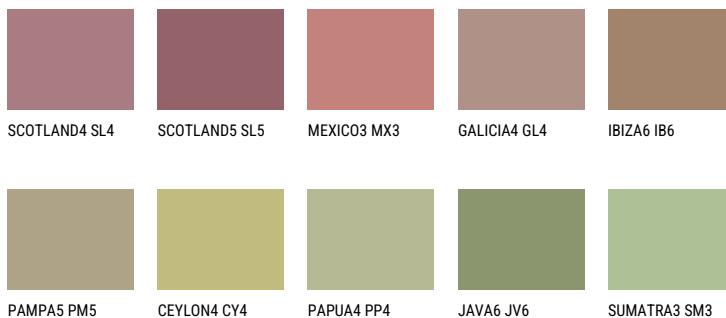

МАЈОРСА6 MJ6☀ 27% **TSR** 25%**Matching colours****Цвѐтове**

За повече информация за мазилки и бои, вижте на
www.ceresit.bg

*Показаните цвѐтове се отнасят за мазилки и бои Ceresit. Поради използването на цифрови техники, представените цвѐтове може да се различават от оригиналните и поради тази причина не могат да се разглеждат като надеждно цвѐтово представяне. Препоръчваме да проверите автентични цвѐтови мостри.

Интензивни

EMERALD PARK

DIAMOND EVENING

EMERALD FIELD

EMERALD GARDEN

AMBER JEWEL

EMERALD OASE

За повече информация за мазилки и бои, вижте на
www.ceresit.bg

*Показаните цветове се отнасят за мазилки и бои Ceresit. Поради използването на цифрови техники, представените цветове може да се различават от оригиналните и поради тази причина не могат да се разглеждат като надеждно цветово представяне. Препоръчваме да проверите автентични цветови мостри.