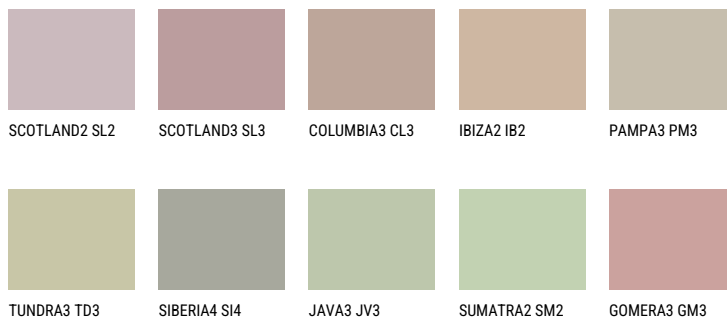

МАЈОРСА3 MJ348% **TSR** 44%**Matching colours****Цвeтoвe**

За повече информация за мазилки и бои, вижте на
www.ceresit.bg

*Показаните цветове се отнасят за мазилки и бои Ceresit. Поради използването на цифрови техники, представените цветове може да се различават от оригиналните и поради тази причина не могат да се разглеждат като надеждно цвятово представяне. Препоръчваме да проверите автентични цвятови мостри.

Интензивни

AMETHYST WIND

RUBY HEART

QUARTZ EARTH

DIAMOND
MORNING

RUBY ROSE

AMBER PATH

За повече информация за мазилки и бои, вижте на
www.ceresit.bg

*Показаните цветове се отнасят за мазилки и бои Ceresit. Поради използването на цифрови техники, представените цветове може да се различават от оригиналните и поради тази причина не могат да се разглеждат като надеждно цветово представяне. Препоръчваме да проверите автентични цветови мостри.