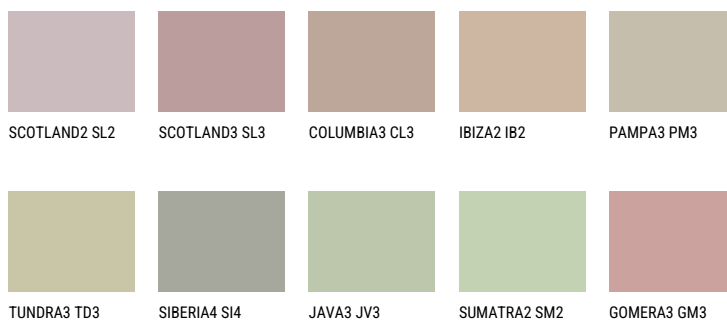

МАЈОРСА3 MJ348% **TSR** 44%**Matching colours****Цветове**

За повече информация за мазилки и бои, вижте на
www.ceresit.bg

*Показаните цветове се отнасят за мазилки и бои Ceresit. Поради използването на цифрови техники, представените цветове може да се различават от оригиналните и поради тази причина не могат да се разглеждат като надеждно цветово представяне. Препоръчваме да проверите автентични цветови мостри.

Интензивни

AMETHYST WIND

RUBY HEART

QUARTZ EARTH

DIAMOND
MORNING

RUBY ROSE

AMBER PATH

За повече информация за мазилки и бои, вижте на
www.ceresit.bg

*Показаните цветове се отнасят за мазилки и бои Ceresit. Поради използването на цифрови техники, представените цветове може да се различават от оригиналните и поради тази причина не могат да се разглеждат като надеждно цветово представяне. Препоръчваме да проверите автентични цветови мостри.