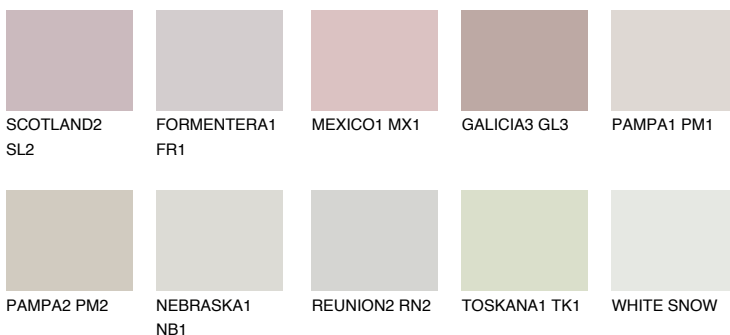

MAJORCA1 MJ1

67% **TSR** 63%

Matching colours

Цветове

Интензивни

За повече информация за мазилки и бои, вижте на
www.ceresit.bg