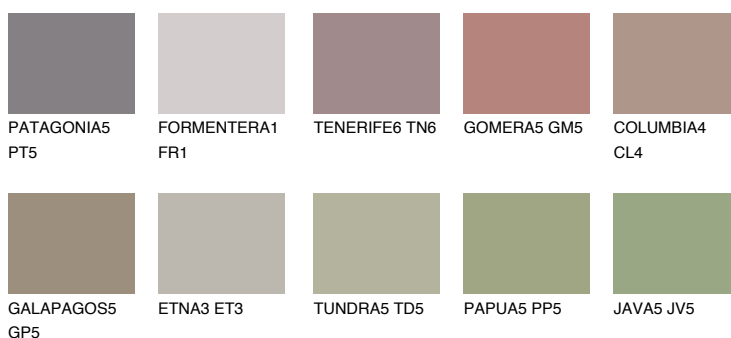

CORSICA6 CC6

☀ 25% **TSR** 23%

Matching colours

Цветове

Интензивни

За повече информация за мазилки и бои, вижте на
www.ceresit.bg

*Показаните цветове се отнасят за мазилки и бои Ceresit. Поради използването на цифрови техники, представените цветове може да се различават от оригиналните и поради тази причина не могат да се разглеждат като надеждно цветово представяне. Препоръчваме да проверите автентични цветови мостри.