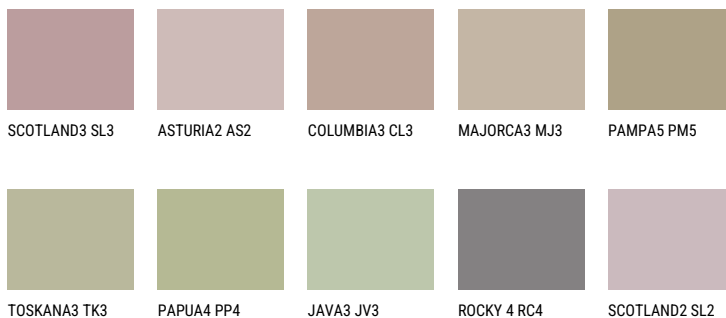

CORSICA4 CC4☀ 39% **TSR 39%****Matching colours****Цвeтoвe**

За повече информация за мазилки и бои, вижте на
www.ceresit.bg

*Показаните цветове се отнасят за мазилки и бои Ceresit. Поради използването на цифрови техники, представените цветове може да се различават от оригиналните и поради тази причина не могат да се разглеждат като надеждно цветово представяне. Препоръчваме да проверите автентични цветови мостри.

Интензивни

AMETHYST OCEAN

AMETHYST WIND

AMETHYST MIST

RUBY HEART

QUARTZ EARTH

DIAMOND
MORNING

За повече информация за мазилки и бои, вижте на
www.ceresit.bg

*Показаните цветове се отнасят за мазилки и бои Ceresit. Поради използването на цифрови техники, представените цветове може да се различават от оригиналните и поради тази причина не могат да се разглеждат като надеждно цветово представяне. Препоръчваме да проверите автентични цветови мостри.