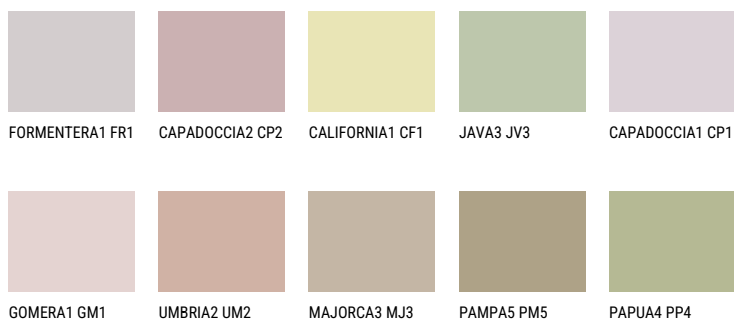

**CORSICA3 CC3**☀ 50% **TSR** 49%**Matching colours****Цвето̀ве**

За повече информация за мазилки и бои, вижте на  
[www.ceresit.bg](http://www.ceresit.bg)

\*Показаните цвето̀ве се отнасят за мазилки и бои Ceresit. Поради използването на цифрови техники, представените цвето̀ве може да се различават от оригиналните и поради тази причина не могат да се разглеждат като надеждно цвето̀во представяне. Препоръчваме да проверите автентични цвето̀ви мостри.

## Интензивни

DIAMOND  
MORNING

AMBER ISLAND

DIAMOND EVENING

EMERALD FIELD

EMERALD GARDEN

QUARTZ ROCK

---

За повече информация за мазилки и бои, вижте на  
[www.ceresit.bg](http://www.ceresit.bg)

\*Показаните цветове се отнасят за мазилки и бои Ceresit. Поради използването на цифрови техники, представените цветове може да се различават от оригиналните и поради тази причина не могат да се разглеждат като надеждно цветово представяне. Препоръчваме да проверите автентични цветови мостри.