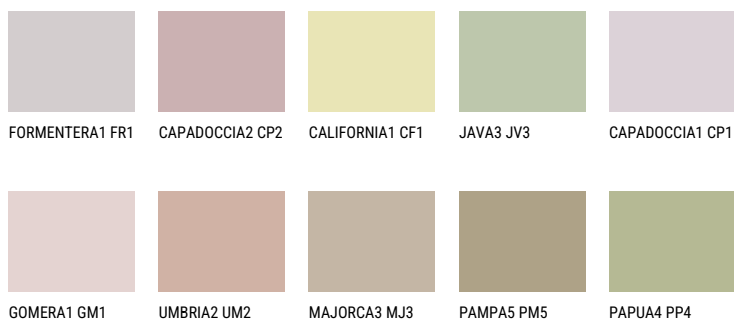

**CORSICA3 CC3**50% **TSR** 49%**Matching colours****Цвeтoвe**

За повече информация за мазилки и бои, вижте на  
[www.ceresit.bg](http://www.ceresit.bg)

\*Показаните цветове се отнасят за мазилки и бои Ceresit. Поради използването на цифрови техники, представените цветове може да се различават от оригиналните и поради тази причина не могат да се разглеждат като надеждно цветово представяне. Препоръчваме да проверите автентични цветови мостри.

## Интензивни

DIAMOND  
MORNING

AMBER ISLAND

DIAMOND EVENING

EMERALD FIELD

EMERALD GARDEN

QUARTZ ROCK

---

За повече информация за мазилки и бои, вижте на  
[www.ceresit.bg](http://www.ceresit.bg)

\*Показаните цветове се отнасят за мазилки и бои Ceresit. Поради използването на цифрови техники, представените цветове може да се различават от оригиналните и поради тази причина не могат да се разглеждат като надеждно цветово представяне. Препоръчваме да проверите автентични цветови мостри.