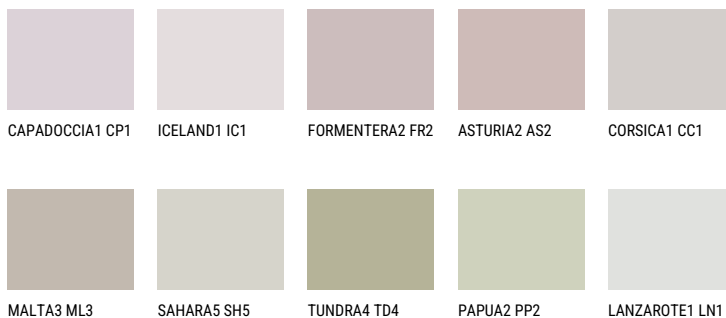

CORSICA2 CC2☀ 55% **TSR** 50%**Matching colours****Цвѐтове**

За повече информация за мазилки и бои, вижте на
www.ceresit.bg

*Показаните цвѐтове се отнасят за мазилки и бои Ceresit. Поради използването на цифрови техники, представените цвѐтове може да се различават от оригиналните и поради тази причина не могат да се разглеждат като надеждно цвѐтово представяне. Препоръчваме да проверите автентични цвѐтови мостри.

Интензивни

EMERALD PARK

DIAMOND EVENING

AMBER JEWEL

EMERALD GARDEN

AMBER GLASS

EMERALD OASE

За повече информация за мазилки и бои, вижте на
www.ceresit.bg

*Показаните цветове се отнасят за мазилки и бои Ceresit. Поради използването на цифрови техники, представените цветове може да се различават от оригиналните и поради тази причина не могат да се разглеждат като надеждно цветово представяне. Препоръчваме да проверите автентични цветови мостри.