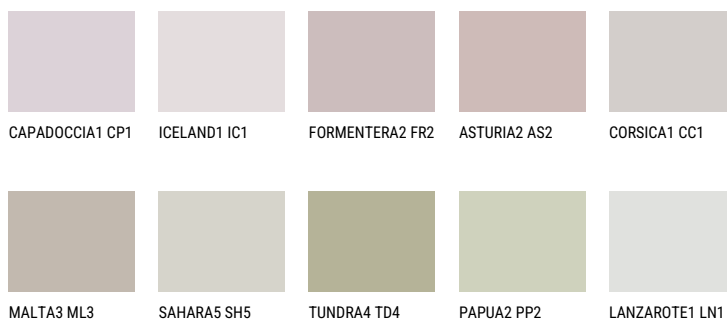

**CORSICA2 CC2**☀ 55% **TSR** 50%**Matching colours****Цвето̀ве**

За повече информация за мазилки и бои, вижте на  
[www.ceresit.bg](http://www.ceresit.bg)

\*Показаните цвето̀ве се отнасят за мазилки и бои Ceresit. Поради използването на цифрови техники, представените цвето̀ве може да се различават от оригиналните и поради тази причина не могат да се разглеждат като надеждно цвето̀во представяне. Препоръчваме да проверите автентични цвето̀ви мостри.

## Интензивни

EMERALD PARK

DIAMOND EVENING

AMBER JEWEL

EMERALD GARDEN

AMBER GLASS

EMERALD OASE

---

За повече информация за мазилки и бои, вижте на  
[www.ceresit.bg](http://www.ceresit.bg)

\*Показаните цветове се отнасят за мазилки и бои Ceresit. Поради използването на цифрови техники, представените цветове може да се различават от оригиналните и поради тази причина не могат да се разглеждат като надеждно цветово представяне. Препоръчваме да проверите автентични цветови мостри.