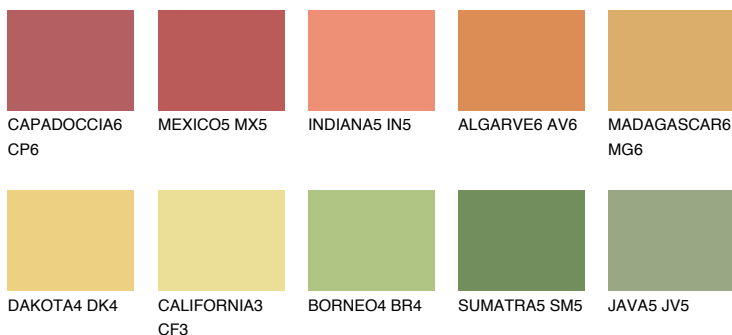

**NAMIB6 NM6**

47% **TSR** 57%

## Matching colours

### Цветове