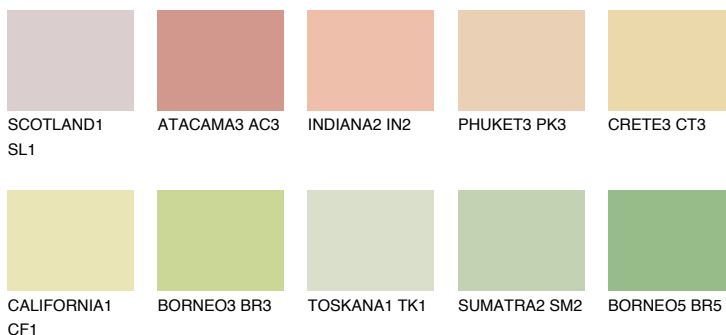

**GOB13 GB3**74% **TSR** 66%

## Matching colours

### Цветове